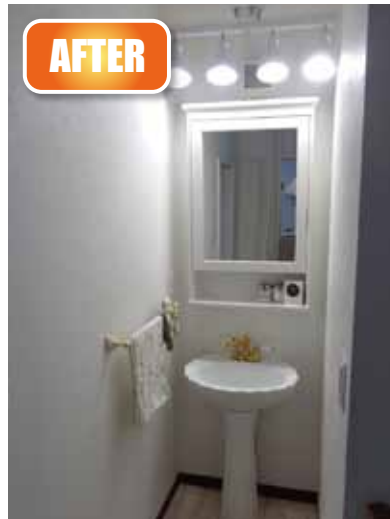

AFTER

AFTER

パイン材の柱がリビングをナチュラルな雰囲気
に。対面カウンターは、奥行きを深くとり、
食事はもちろん、お子様の勉強スペースにも
活用されています。

BEFORE

もとは、キッチンはリビングの奥に独立し
てあり、廊下にもスペースがとられていま
した。また色合いもブラウン系で重たい
印象でした。

今回は、建築士でもいらっしゃるご主人様のプランで、中古住宅を北欧風インテリアの白を基調とした明るくさわやかなリビング、ダイニングにリフォームされたお宅を訪ねました。玄関を一步入ると壁にさえぎられない広々とした空間が広がります。元の間取りは、壁でこまかく仕切られていましたが、壁を取り払うことにより、風通しや採光もよく、何より家族がゆっくりとすごせるLDKとなりました。軽量鉄骨住宅のため、鉄骨の柱ははずすことはできませんが、柱をパイン材でくるむことで、逆にインテリアのポイントになっています。キッチンや洗面台は、こだわりのデザイン。DIYが得意なご主人様の活躍もあり、家作りの楽しさが伝わってくる心地よいお住いになりました。

AFTER

AFTER

キッチンは WOOD ONE の商品。扉や取っ手のデザインにも表情があり、無垢の木ならではの温かみがあります。

BEFORE

玄関から入ると、心地よいお部屋が広がります。白とライトブルーのインテリアがとても似合うお部屋になりました。以前は、壁により、リビング、廊下、キッチンが分けられていました。

AFTER

トイレはシンプル。ペーパーホルダーがアクセントです。

AFTER

洗面所は、アンティーク風の美しい洗面ボール。照明も工夫され、落ち着いた身支度ができる一角となっています。

★★今回のリフォームのポイント

玄関スペース、リビング、廊下という基本の間取りの概念を取払い、壁を減らしてひとつの広い空間を生み出すことで、同じ面積でもお住いが広い印象になり有効に使うことができるようになりました。シンプルでセンスのあるインテリアがとてもすてきなお住いです。

お客様の声 1様

以前の住まいが狭くなり、この中古住宅に移りました。私自身が建築士でもあり、我が家のイメージするプランと一緒に実現する会社を探していました。グッドスマイルハウスの山本さんと相談しながら、よりよい形で仕上がり満足しています。自分でも窓枠を貼り替えたり DIY を楽しみながらの完成となりました。家族がゆったりできるいい家となりました。

リフォーム耳より情報 「おしゃれな腰壁パネル」 リビングや廊下のアクセントに

腰壁とは、天井と床の中間より下にある壁のことです。腰壁部分に板など張って、上の壁と違うデザインにしているインテリアを外国の住宅などでよく見かけます。クロスと違い、汚れや傷もつきにくく高級感もあります。腰壁パネルを張ることで、お部屋の雰囲気作りが楽しめます。

■腰壁板の部屋の上手なまとめ方

狭い部屋で使うと圧迫感があるので、リビングや廊下などによく使われます。腰壁パネルの色選びのポイントは、床の色よりも明るい色を、腰壁より上の壁や天井の色は、腰壁パネルよりも明るい白などにすると開放感が出ます。板の幅やデザインはいろいろあります。