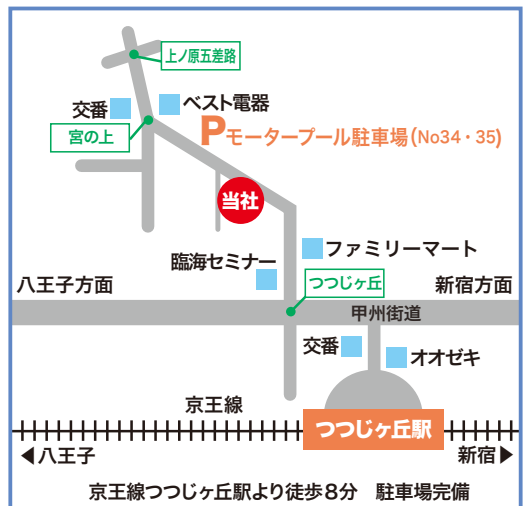

おかげさまで
創業
9周年

グッドスマイルハウス

7月30日(土) 10:30 ~ 15:30

感謝まつり

夏の思い出に!

**にがお絵
フレーム**

参加費 300円
先着10名様(予約不要)
所要時間約15分(随時開催)
イラストレーター
小金丸暢子先生

お花引き換え券

当日このチケットを
お持ちいただくと、
もれなく季節のお花を
ひと鉢プレゼント!

なくなり次第終了となります。
お住いの郵便番号 --

総重量
100Kg!

**カレー野菜
100円
つめ放題!**

なくなり次第終了

**カルピス
かき氷**

無料!

**熊本地震義援金
のお願い**

当日、皆様より集まりました
売り上げは「熊本地震義
援金」として、全額「日本赤
十字社」を通じて寄付をさせ
ていただきます。たくさん
のご協力をよろしく願いた
します。

グッドスマイルハウスは、地元のお客様に、お住いのことをいつでもお気軽に相談していただける「住宅リフォーム専門店」です。お客様に喜んでいただける高品質、安心価格のリフォームをご提案します。

全面改装のプランのご提案も、ぜひ当社にお任せ下さい。

お打ち合わせ、設計、施工、アフターサービスは、**建築士、施工管理技士、増改築相談員の資格を持つ社員**が、責任を持って管理させていただきます。

(ご相談、お見積りは無料です。)

ご縁のはじめの一步。まずは、お気軽にお電話お待ちしております。

リフォーム 専門店

株式会社グッドスマイルハウス

一級建築士事務所 / 東京都知事 59260 号
一般建設業許可 / 東京都知事 144429 号
TOTOリモデルクラブ会員 トクラスリフォームクラブ会員
リクシルリフォームネット会員 工事総合補償加入
〒182-0006
調布市西つつじヶ丘 1-39-23
Tel 042-426-7015 Fax 042-426-7016
E-mail: good.s.h@nifty.com
HP <http://www.good-s-h.com>

TOCLAS TOTO リモデルクラブ LIXIL リフォームネット

グッドスマイルハウス (検索)

フリーダイヤル **0120-935-207**

営業時間 10:00~18:00 定休日 (日)(祝)

広告有効期限 2016年9月末日