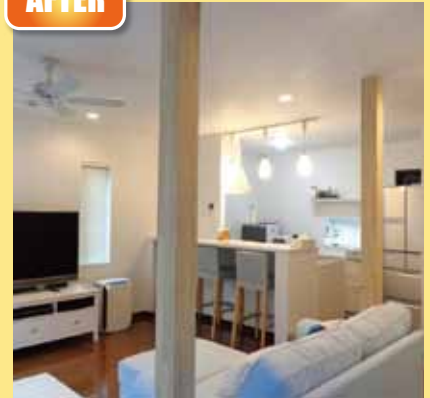

スマイルだより

夏号

暑い夏のはじまりです！
太陽の強い陽射しに負けない
涼しいお住い作りをしましょう。

調布市 1様邸 築10年 軽量鉄骨造一戸建て
おすまいの方：ご夫婦+お子様1人（高校生）
間取り変更、キッチン、バス、洗面台、トイレ交換
クロス張替

スマイルくんのリフォーム探検記 43

勉強もくつろぎも！ みんなが集う明るい北欧風LDK

玄関から入るとすぐに
広々とした明るいLDK。
おうちに帰るのが
楽しみになるね。

AFTER

AFTER

パイン材の柱がリビングをナチュラルな雰囲気
に。対面カウンターは、奥行きを深くとり、
食事はもちろん、お子様の勉強スペースにも
活用されています。

BEFORE

もとは、キッチンはリビングの奥に独立し
てあり、廊下にもスペースがとられていま
した。また色合いもブラウン系で重たい
印象でした。

今回は、建築士でもいらっしゃるご主人様のプランで、中古住宅を北欧風インテリアの白を基調とした明るくさわやかなリビング、ダイニングにリフォームされたお宅を訪ねました。玄関を一步入ると壁にさえぎられない広々とした空間が広がります。元の間取りは、壁でこまかく仕切られていましたが、壁を取り払うことにより、風通しや採光もよく、何より家族がゆっくりとすごせるLDKとなりました。軽量鉄骨住宅のため、鉄骨の柱ははずすことはできませんが、柱をパイン材でくるむことで、逆にインテリアのポイントになっています。キッチンや洗面台は、こだわりのデザイン。DIYが得意なご主人様の活躍もあり、家作りの楽しさが伝わってくる心地よいお住いになりました。

AFTER

AFTER

キッチンは WOOD ONE の商品。扉や取っ手のデザインにも表情があり、無垢の木ならではの温かみがあります。

BEFORE

玄関から入ると、心地よいお部屋が広がります。白とライトブルーのインテリアがとても似合うお部屋になりました。以前は、壁により、リビング、廊下、キッチンが分けられていました。

AFTER

トイレはシンプル。ペーパーホルダーがアクセントです。

AFTER

リフォーム耳より情報 「おしゃれな腰壁パネル」 リビングや廊下のアクセントに

腰壁とは、天井と床の中間より下にある壁のことです。腰壁部分に板など張って、上の壁と違うデザインにしているインテリアを外国の住宅などでよく見かけます。クロスと違い、汚れや傷もつきにくく高級感もあります。腰壁パネルを張ることで、お部屋の雰囲気作りが楽しめます。

■腰壁板の部屋の上手なまとめ方

狭い部屋で使うと圧迫感があるので、リビングや廊下などによく使われます。腰壁パネルの色選びのポイントは、床の色よりも明るい色を、腰壁より上の壁や天井の色は、腰壁パネルよりも明るい白などにすると開放感が出ます。板の幅やデザインはいろいろあります。