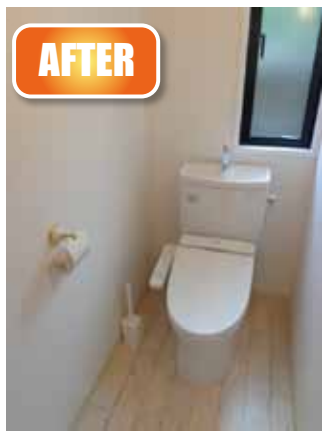

AFTER

AFTER

パイン材の柱がリビングをナチュラルな雰囲気
に。対面カウンターは、奥行きを深くとり、
食事はもちろん、お子様の勉強スペースにも
活用されています。

BEFORE

もとは、キッチンはリビングの奥に独立し
てあり、廊下にもスペースがとられていま
した。また色合いもブラウン系で重たい
印象でした。

今回は、建築士でもいらっしゃるご主人様のプランで、中古住宅を北欧風インテリアの白を基調とした明るくさわやかなリビング、ダイニングにリフォームされたお宅を訪ねました。玄関を一步入ると壁にさえぎられない広々とした空間が広がります。元の間取りは、壁でこまかく仕切られていましたが、壁を取り払うことにより、風通しや採光もよく、何より家族がゆっくりとすごせるLDKとなりました。軽量鉄骨住宅のため、鉄骨の柱ははずすことはできませんが、柱をパイン材でくるむことで、逆にインテリアのポイントになっています。キッチンや洗面台は、こだわりのデザイン。DIYが得意なご主人様の活躍もあり、家作りの楽しさが伝わってくる心地よいお住いになりました。

AFTER

AFTER

キッチンは WOOD ONE の商品。扉や取っ手のデザインにも表情があり、無垢の木ならではの温かみがあります。

BEFORE

玄関から入ると、心地よいお部屋が広がります。白とライトブルーのインテリアがとても似合うお部屋になりました。以前は、壁により、リビング、廊下、キッチンが分けられていました。

AFTER

トイレはシンプル。ペーパーホルダーがアクセントです。

AFTER

洗面所は、アンティーク風の美しい洗面ボール。照明も工夫され、落ち着いた身支度ができる一角となっています。

★★今回のリフォームのポイント

玄関スペース、リビング、廊下という基本の間取りの概念を取払い、壁を減らしてひとつの広い空間を生み出すことで、同じ面積でもお住いが広い印象になり有効に使うことができるようになりました。シンプルでセンスのあるインテリアがとてもすてきなお住いです。

お客様の声 1様

以前の住まいが狭くなり、この中古住宅に移りました。私自身が建築士でもあり、我が家のイメージするプランと一緒に実現する会社を探していました。グッドスマイルハウスの山本さんと相談しながら、よりよい形で仕上がり満足しています。自分でも窓枠を貼り替えたり DIY を楽しみながらの完成となりました。家族がゆったりできるいい家となりました。

リフォーム耳より情報 「おしゃれな腰壁パネル」 リビングや廊下のアクセントに

腰壁とは、天井と床の中間より下にある壁のことです。腰壁部分に板など張って、上の壁と違うデザインにしているインテリアを外国の住宅などでよく見かけます。クロスと違い、汚れや傷もつきにくく高級感もあります。腰壁パネルを張ることで、お部屋の雰囲気作りが楽しめます。

■腰壁板の部屋の上手なまとめ方

狭い部屋で使うと圧迫感があるので、リビングや廊下などによく使われます。腰壁パネルの色選びのポイントは、床の色よりも明るい色を、腰壁より上の壁や天井の色は、腰壁パネルよりも明るい白などにすると開放感が出ます。板の幅やデザインはいろいろあります。