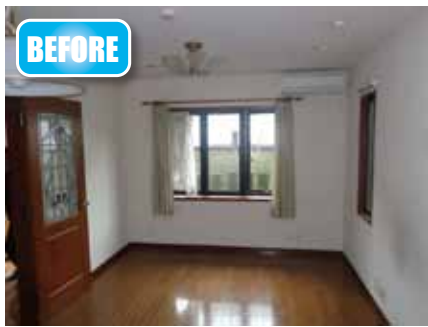

スマイルだより

夏号

暑い夏のはじまりです！
太陽の強い陽射しに負けない
涼しいお住い作りをしましょう。

調布市 1様邸 築10年 軽量鉄骨造一戸建て
おすまいの方：ご夫婦+お子様1人（高校生）
間取り変更、キッチン、バス、洗面台、トイレ交換
クロス張替

スマイルくんのリフォーム探検記 43

勉強もくつろぎも！ みんなが集う明るい北欧風LDK

玄関から入るとすぐに
広々とした明るいLDK。
おうちに帰るのが
楽しみになるね。

AFTER

AFTER

パイン材の柱がリビングをナチュラルな雰囲気
に。対面カウンターは、奥行きを深くとり、
食事はもちろん、お子様の勉強スペースにも
活用されています。

BEFORE

もとは、キッチンはリビングの奥に独立し
てあり、廊下にもスペースがとられていま
した。また色合いもブラウン系で重たい
印象でした。

今回は、建築士でもいらっしゃるご主人様のプランで、中古住宅を北欧風インテリアの白を基調とした明るくさわやかなリビング、ダイニングにリフォームされたお宅を訪ねました。玄関を一步入ると壁にさえぎられない広々とした空間が広がります。元の間取りは、壁でこまかく仕切られていましたが、壁を取り払うことにより、風通しや採光もよく、何より家族がゆっくりとすごせるLDKとなりました。軽量鉄骨住宅のため、鉄骨の柱ははずすことはできませんが、柱をパイン材でくるむことで、逆にインテリアのポイントになっています。キッチンや洗面台は、こだわりのデザイン。DIYが得意なご主人様の活躍もあり、家作りの楽しさが伝わってくる心地よいお住いになりました。

AFTER

AFTER

キッチンは WOOD ONE の商品。扉や取っ手のデザインにも表情があり、無垢の木ならではの温かみがあります。

BEFORE

玄関から入ると、心地よいお部屋が広がります。白とライトブルーのインテリアがとても似合うお部屋になりました。以前は、壁により、リビング、廊下、キッチンが分けられていました。

AFTER

トイレはシンプル。ペーパーホルダーがアクセントです。

AFTER

リフォーム耳より情報 「おしゃれな腰壁パネル」 リビングや廊下のアクセントに

腰壁とは、天井と床の中間より下にある壁のことです。腰壁部分に板など張って、上の壁と違うデザインにしているインテリアを外国の住宅などでよく見かけます。クロスと違い、汚れや傷もつきにくく高級感もあります。腰壁パネルを張ることで、お部屋の雰囲気作りが楽しめます。

■腰壁板の部屋の上手なまとめ方

狭い部屋で使うと圧迫感があるので、リビングや廊下などによく使われます。腰壁パネルの色選びのポイントは、床の色よりも明るい色を、腰壁より上の壁や天井の色は、腰壁パネルよりも明るい白などにすると開放感が出ます。板の幅やデザインはいろいろあります。