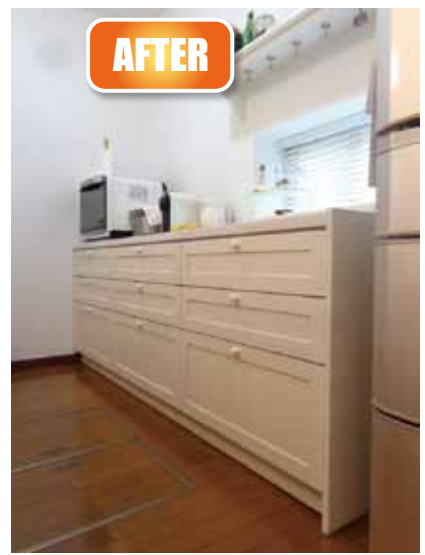

AFTER

AFTER

パイン材の柱がリビングをナチュラルな雰囲気
に。対面カウンターは、奥行きを深くとり、
食事はもちろん、お子様の勉強スペースにも
活用されています。

BEFORE

もとは、キッチンはリビングの奥に独立し
てあり、廊下にもスペースがとられていま
した。また色合いもブラウン系で重たい
印象でした。

今回は、建築士でもいらっしゃるご主人様のプランで、中古住宅を北欧風インテリアの白を基調とした明るくさわやかなリビング、ダイニングにリフォームされたお宅を訪ねました。玄関を一步入ると壁にさえぎられない広々とした空間が広がります。元の間取りは、壁でこまかく仕切られていましたが、壁を取り払うことにより、風通しや採光もよく、何より家族がゆっくりとすごせるLDKとなりました。軽量鉄骨住宅のため、鉄骨の柱ははずすことはできませんが、柱をパイン材でくるむことで、逆にインテリアのポイントになっています。キッチンや洗面台は、こだわりのデザイン。DIYが得意なご主人様の活躍もあり、家作りの楽しさが伝わってくる心地よいお住いになりました。

AFTER

AFTER

キッチンは WOOD ONE の商品。扉や取っ手のデザインにも表情があり、無垢の木ならではの温かみがあります。

BEFORE

玄関から入ると、心地よいお部屋が広がります。白とライトブルーのインテリアがとても似合うお部屋になりました。以前は、壁により、リビング、廊下、キッチンが分けられていました。

AFTER

トイレはシンプル。ペーパーホルダーがアクセントです。

AFTER