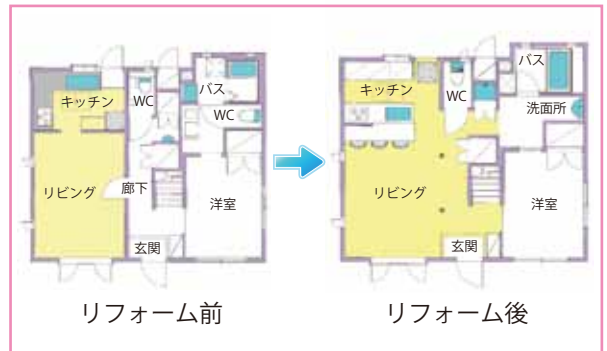

トイレはシンプル。ペーパーホルダーがアクセントです。