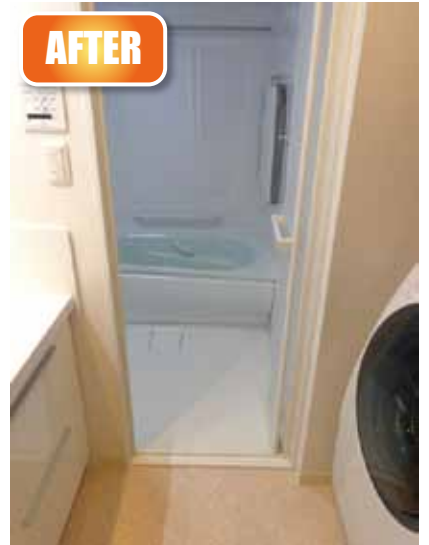

BEFORE

以前の洗面台は一枚鏡で中に収納がなく、壁の棚だけでは足りませんでした。

AFTER

新しい洗面台は TOTO オクターブ。浴室のデッドスペースを利用して、以前より幅が7cm 広い洗面台を設置することができました。三面鏡の中に収納、台下には見渡しのよい引き出し収納がたっぷりついています。化粧品や洗剤などがきれいに収まりました。

AFTER

洗面台の足元にはヘルスマーターの収納台もあります。

AFTER

洗濯機の上にも収納を付けました。

AFTER

新しいトイレには、手すりも付けました。上部の収納は十分なスペースがあります。節水型トイレなので、今までよりエコになりました。

AFTER

バスルームは TOTO のマンションリモデルバス。入口の段差がほとんどなくなり、また浴槽のまたぎ込みも低くなり、安全に入浴ができます。

BEFORE

以前の浴室の入口にはこんなに段差がありました。

**★★今回のリフォームのポイント**  
 調布市には比較的条件的緩やかなバリアフリーに対する補助金があります。(詳しくは P4 をご覧ください) 今回それを利用することで、9万円以上の補助金をあてることができました。収納、安全面が充実し、これからは長く安心してお住いいただけます。