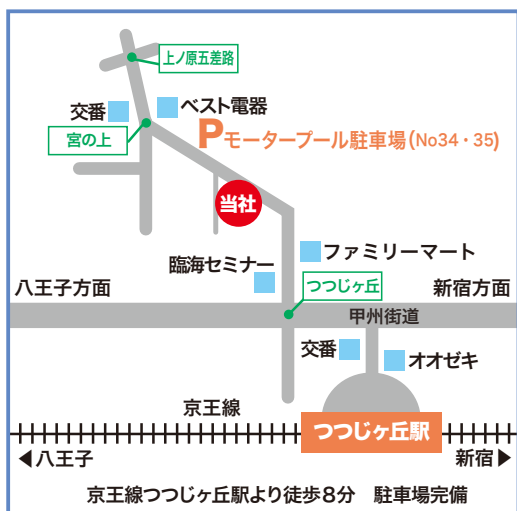

リフォーム専門店

株式会社グッドスマイルハウス

一級建築士事務所 / 東京都知事 59260 号
一般建設業許可 / 東京都知事 144429 号
TOTOリモデルクラブ会員 トクラスリフォームクラブ会員
リクシルリフォームネット会員 工事総合補償加入

〒182-0006
調布市西つつじヶ丘 1-39-23
Tel 042-426-7015 Fax 042-426-7016

E-mail: good.s.h@nifty.com
HP <http://www.good-s-h.com>

グッドスマイルハウス (検索)

フリーダイヤル **0120-935-207**

営業時間 10:00~18:00 定休日 (日)(祝)

広告有効期限
2016年7月末日