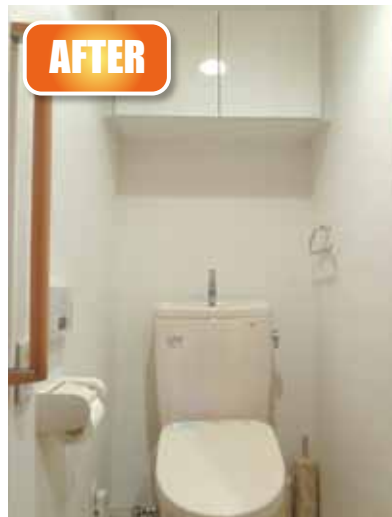

BEFORE

以前の洗面台は一枚鏡で中に収納がなく、壁の棚だけでは足りませんでした。

AFTER

新しい洗面台は TOTO オクターブ。浴室のデッドスペースを利用して、以前より幅が7cm 広い洗面台を設置することができました。三面鏡の中に収納、台下には見渡しのよい引き出し収納がたっぷりついています。化粧品や洗剤などがきれいに収まりました。

AFTER

洗面台の足元にはヘルスマーターの収納台もあります。

AFTER

洗濯機の上にも収納を付けました。

AFTER

新しいトイレには、手すりも付けました。上部の収納は十分なスペースがあります。節水型トイレなので、今までよりエコになりました。

AFTER

バスルームは TOTO のマンションリモデルバス。入口の段差がほとんどなくなり、また浴槽のまたぎ込みも低くなり、安全に入浴ができます。

BEFORE

以前の浴室の入口にはこんなに段差がありました。

**★★今回のリフォームのポイント**  
 調布市には比較的条件的緩やかなバリアフリーに対する補助金があります。(詳しくは P4 をご覧ください) 今回それを利用することで、9万円以上の補助金をあてることができました。収納、安全面が充実し、これからは長く安心してお住いいただけます。