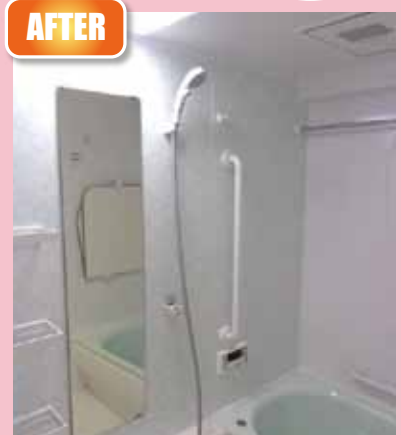

AFTER

タイルがなくなり、お掃除がとても楽になりました。手すりも付けたので、時折いらっしゃるお母様にも安心です。